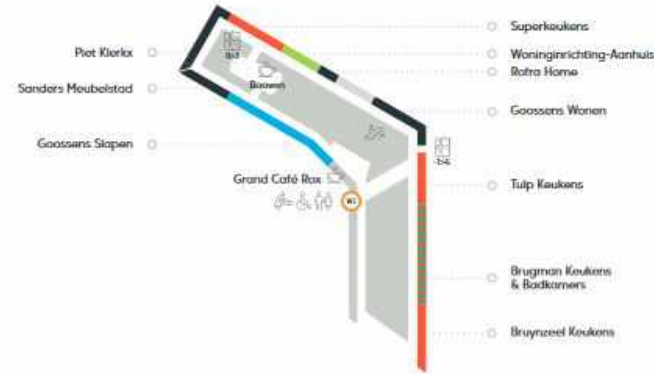

SLAAPKAMER

- Auping Plaza 0
- Beter Bed 0
- Decor Wonen & Slapen 3
- Goossens Slapen 2
- Haco Wonen & Slapen 1
- Konfor Home 0
- Piet Klerkx 2/3
- Swiss Sense 0
- Tempur Store 0
- Totaalbed 1
- Van Dyck Experience Store 0
- WOONENZO 0

BADKAMER

- Brugman Badkamers 2
- Sani-Dump 1
- X20 Badkamers 1

DECOREREN

- Art District 3
- ArtFusion 1
- Berg&Berg 1
- Decokay van Wees 1
- Van den Heuvel 0

KEUKEN

- Brugman Keukens 2
- Bruyzeel Keukens 2
- I-KOOK 0
- Keuken Kampioen 3
- Keukenconcurrent 3
- Keukensale 0
- Kvik 0
- Reddy Keukens 3
- Snaidero Keukens 3
- Superkeukens 2
- Tulp Keukens 2

VLOEREN/WANDEN

- Berg&Berg 1
- Decokay van Wees 1
- Woningrichting-Aanhuis 0

PARKEREN

- Parkeergarage P4 4/5
- Parkeergarage P5 -1

Buiten openingstijden zijn de parkeergarages via de buitenvijde toegankelijk. Uittijden is 24/7 mogelijk. In P4 en P5 bevinden zich betaaldautomaten.

0

1

2

3

WOONKAMER

- Comò Wonen 3
- De Bommel Meubelen 1
- Decor Wonen & Slapen 3
- De Tafelaar 0
- Feelgood Living 1
- Goossens Wonen 2
- Haco Wonen & Slapen 1
- Houweling Interieur 0
- Hulshoff Designcenter 0/1
- Kabana Design 0
- Konfor Home 0
- Kvik 0
- Lederland 1
- Monté 3
- Piet Klerkx 2/3
- Pronto Wonen/Profijt Meubel 1
- Rofo Home 2
- Room108 1
- Sanders Meubelstad 2
- Sucasa 1
- Take Your Seat 0
- WOONENZO 0

SERVICES

- Ballorig 0
- Geldautomaat 0
- Interieuradvies (gratis, op zaterdag) 0
- Kinderbioscoop 0
- Kinder speelplein 0
- WC 1/2

Dive toiletruimtes zijn voorzien van babyverzorgingsfaciliteiten.

HORECA

- Ballini 0
- Boeven 2
- Grand Café 3&20 0
- Grand Café Rox 2
- Villa Break 0

- roltrap
- lift
- geldautomaat
- wc
- rolstoel toegankelijk wc
- babyverzorgingsfaciliteiten