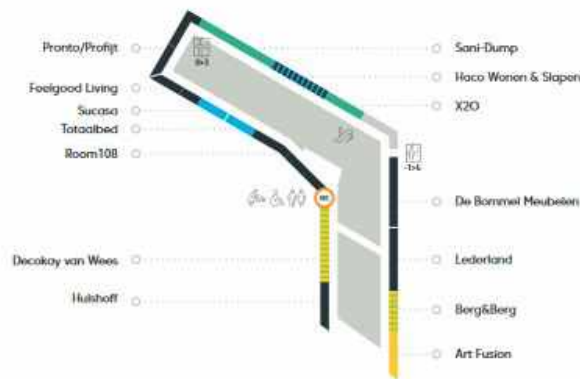

SLAAPKAMER

- Auping Plaza 0
- Beter Bed 0
- Decor Wonen & Slapen 3
- Goossens Slapen 2
- Haco Wonen & Slapen 1
- Konfor Home 0
- Piet Klerkx 2/3
- Swiss Sense 0
- Tempur Store 0
- Totaalbed 1
- Van Dyck Experience Store 0
- WOONENZO 0

BADKAMER

- Brugman Badkamers 2
- Sani-Dump 1
- X20 Badkamers 1

DECOREREN

- Art District 3
- ArtFusion 1
- Berg&Berg 1
- Decokay van Wees 1
- Van den Heuvel 0

KEUKEN

- Brugman Keukens 2
- Bruyzeel Keukens 2
- I-KOOK 0
- Keuken Kampioen 3
- Keukenconcurrent 3
- Keukensale 0
- Kvik 0
- Reddy Keukens 3
- Snaidero Keukens 3
- Superkeukens 2
- Tulp Keukens 2

VLOEREN/WANDEN

- Berg&Berg 1
- Decokay van Wees 1
- Woningrichting-Aanhuis 0

PARKEREN

- Parkeergarage P4 4/5
- Parkeergarage P5 -1

Buiten openingstijden zijn de parkeergarages via de buitenvijde toegankelijk. Uittijden is 24/7 mogelijk. In P4 en P5 bevinden zich betaaldautomaten.

0

1

2

3

WOONKAMER

- Comò Wonen 3
- De Bommel Meubelen 1
- Decor Wonen & Slapen 3
- De Tafelaar 0
- Feelgood Living 1
- Goossens Wonen 2
- Haco Wonen & Slapen 1
- Houweling Interieur 0
- Hulshoff Designcenter 0/1
- Kabana Design 0
- Konfor Home 0
- Kvik 0
- Lederland 1
- Monté 3
- Piet Klerkx 2/3
- Pronto Wonen/Profijt Meubel 1
- Rofo Home 2
- Room108 1
- Sanders Meubelstad 2
- Sucasa 1
- Take Your Seat 0
- WOONENZO 0

SERVICES

- Ballorig 0
- Geldautomaat 0
- Interieuradvies (gratis, op zaterdag) 0
- Kinderbioscoop 0
- Kinder speelplein 0
- WC 1/2

Dive toiletruimtes zijn voorzien van babyverzorgingsfaciliteiten.

HORECA

- Ballini 0
- Boeven 2
- Grand Café 3&20 0
- Grand Café Rox 2
- Villa Break 0

- roltrap
- lift
- geldautomaat
- wc
- rolstoel toegankelijk wc
- babyverzorgingsfaciliteiten